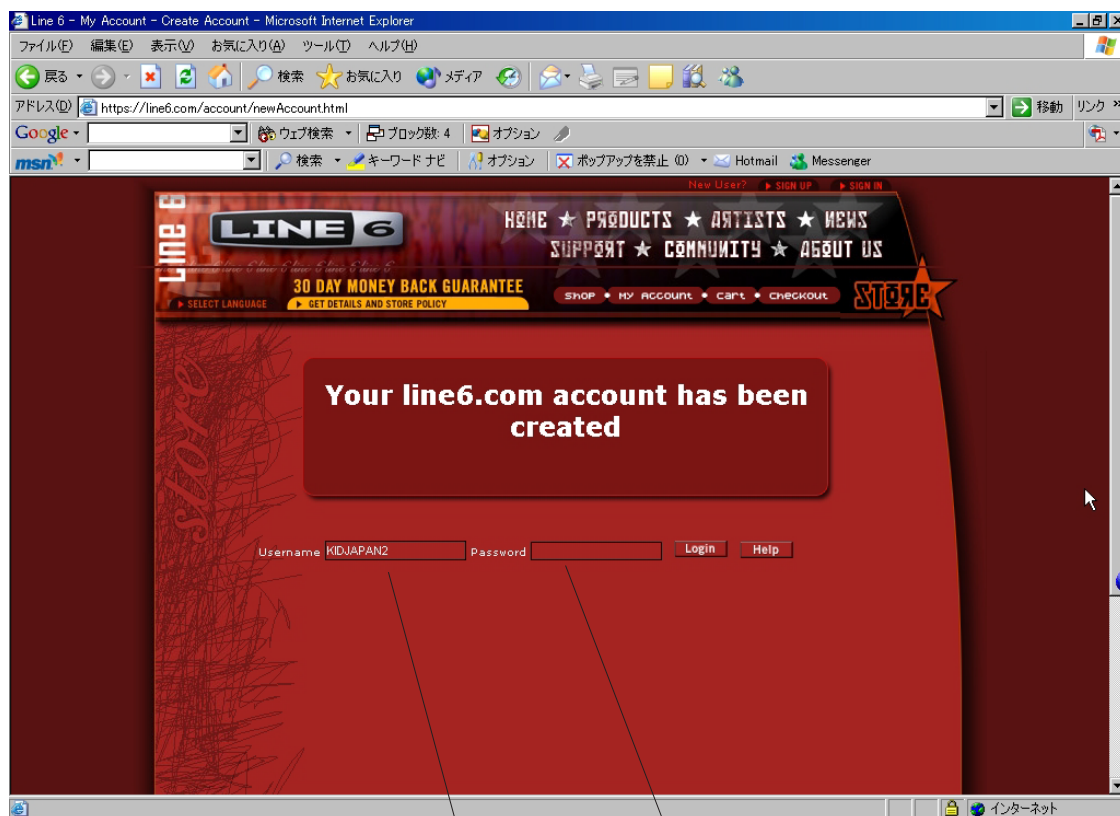

登録が完了した確認画面が表示されます。

username

passwordを記入し、ログインすると必要なソフトウェアをダウンロードすることが可能となります。